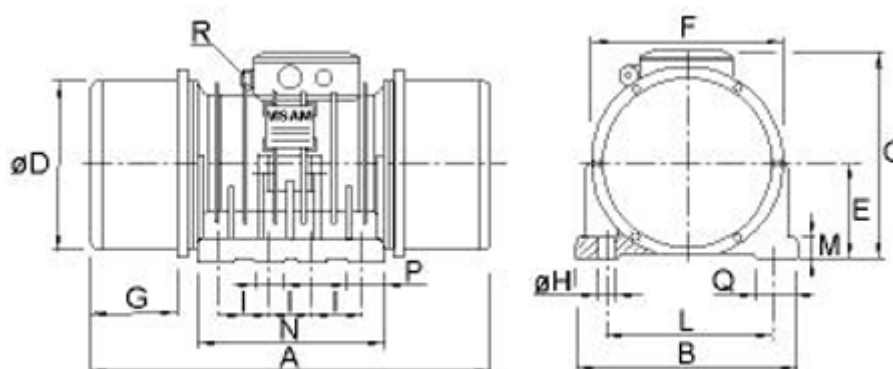

Data Sheet

Article number: 3101011860008200

Description: Vibrator motor SPV - 50 78.5 D 2734kgcm
750 o/m 8600kg 13,5kW 3x400-690V 50hz

Measures

A = 1130	L = 520
B = 620	M = 50
C = 595	N = 530
d = 550	Number H = 8
E = 310	P = 100
G = 235	Q = 120
H = 45	R = M40x1,5 + M20x1,5
I = 140	